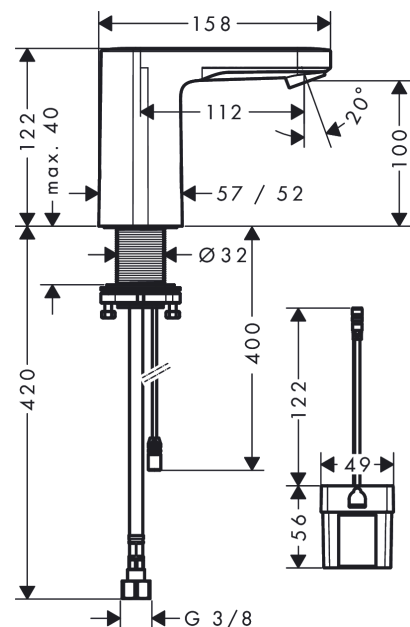

Maattekening