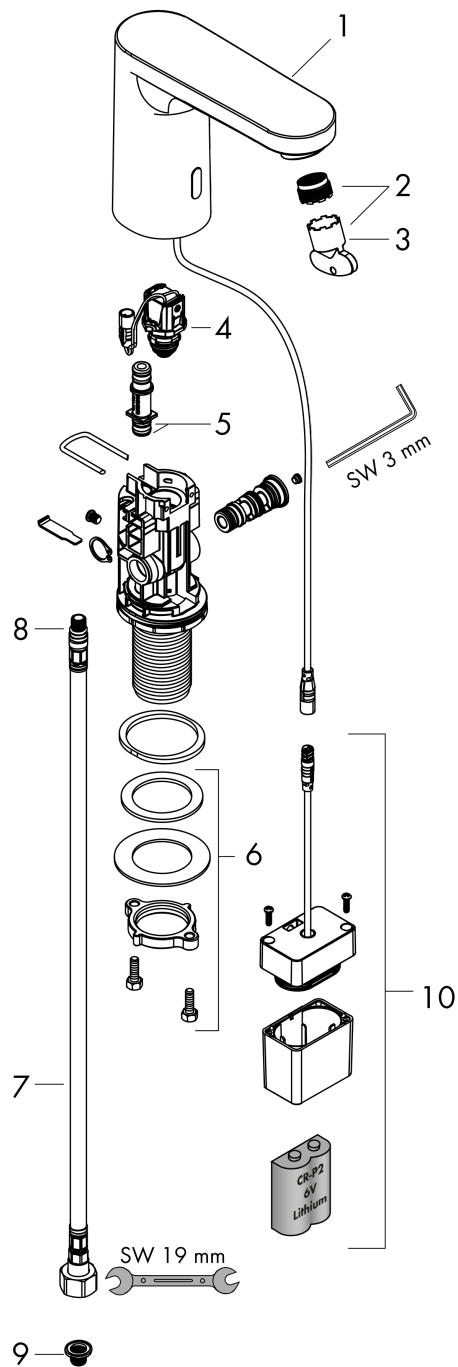

Oppervlakte finish: **chrom** Artikelnummer: **71503000**

Doorstroomdiagram

Vernis Blend

elektronische wastafelkraan koud water en batterij

Oppervlakte finish: **chrom** Artikelnummer: **71503000**

Explosietekening

Bouwjaar: >05/21

Vernis Blend**elektronische wastafelkraan koud water en batterij**Oppervlakte finish: **chrom** Artikelnummer: **71503000****Reserveonderdelenlijst**

Bouwjaar: >05/21

Regel	Beschrijving	Artikelnummer	Prijs incl. BTW	VE
1	kranenkap	94468000	-	1
2	perlator M18x1 (5 l/min)	94451000	-	1
3	servicesleutel	93750000	-	1
4	magneetventiel	94453000	-	1
5	O-ring 8x1,5	98423000	-	1
6	schachtbevestigingsset compl. (Ø 32)	13961000	-	1
7	aansluitslang 450 mm M8x0,75 G3/8	93405000	-	1
8	O-ring 7x1,5	98422000	-	1
9	zeefdichting	95291000	-	1
10	batterijinzet	94455000	-	1
a	Thermostaat	15346000	-	1
b	schachtverlenging	13898000	-	1